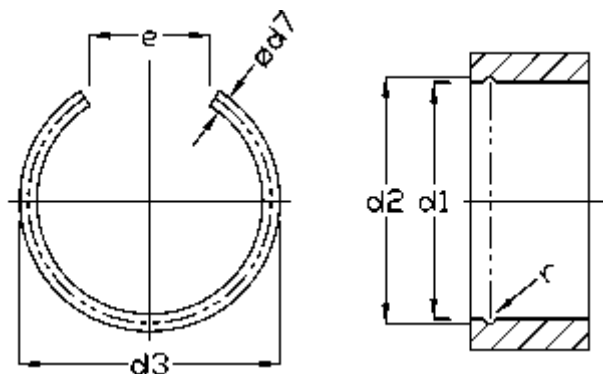

Article number: 0129072

Description: Circlip RB 55 DIN 7993

Measures

d1	= 55
d2	= 58.20
d3	= 58.9
d7	= 3.2
Description	= RB 55
e	= 20
r	= 1.8
tol	= +0,15 -0,15

tol	= 0.8
Weight kg/1000	= 999.999